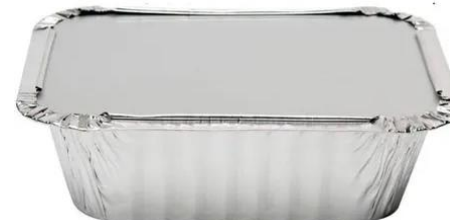

Tapa plástica transparente altamente resistentes.

**Biosen**  
Chile

Chile

Aluminio

Solo la tapa de cartón, altamente resistente.

# Envase con Tapa Cartón Marca Daendes

## C10

Presentación: Caja x 1000u

Color: Plateado

Código:R003

Valor: Varios

C5L. 4,2 x 10 x 11,5 cm (\$98,770)

C10. 8 x 4 x 10 cm ()

C10LX. 8 x 4 x 10 cm (\$146,370)

[www.biosen.cl](http://www.biosen.cl)

Ideal Para Alimentos Calientes.

**Biosen**  
Chile

Papel aluminio gran maleabilidad  
sin roturas.